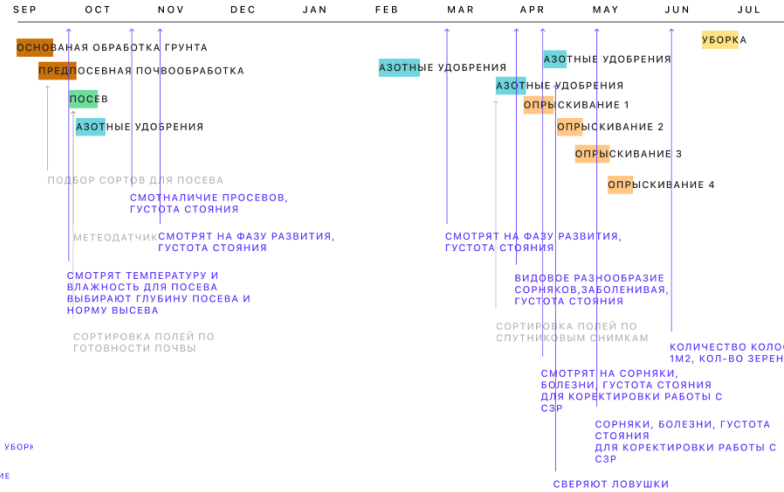

ОЗИМАЯ ПШЕНИЦА